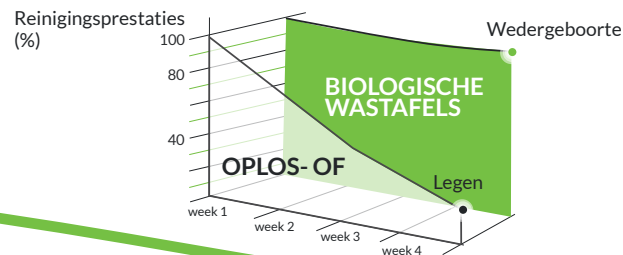

VOORDELEN

GEZONDHEID VAN DE OPERATORS

- Oplosmiddelvrij, Onontvlambaar
- Niet toxisch, niet schadelijk
- Waterbasis: neutrale pH

VOORDELIG

- De micro-organismen zorgen voor een constante regeneratie van de oplossing
- Een afdekkap gaat verdamping tegen
- Afwasbare en herbruikbare RVS filters

MILIEU

- Geen emissies van VOS
- Minimale afvalproductie in vergelijking met oplos- en wasmiddelen
- Biologisch afbraakprocédé door natuurlijke micro-organismen van klasse 1

PRESTATIES

- Altijd constante reinigingskwaliteit dankzij bioremediëring
- Geen achterblijvend vetlaagje op de onderdelen
- Bescherming van de onderdelen tegen corrosie

PERFECTE ONTWERP

OXYGENATIE

- Zuurstofvoorziening van het bad: versnelde biologische afbraak.
- Door iedere 4 tot 6 weken een tablet toe te voegen in de oplossing, wordt het aantal micro-organismen vernieuwd.

ONDERDOMPELING

- Dompelbak 13 liter met overloop.
- Werktafel met afgeronde hoeken, voorkomt vuilafzetting.

ERGONOMISCH PANEEL

- Eenvoudig gebruik, een enkele schakelaar punch.
- **Boost** -modus (versterkt de reiniging).
- **€co**-modus (energiebesparing).
- Display digitaal (temperatuur, informatie, diagnose).

VERWISSELBARE KLEMHOUDERS

- Om de reiniging te vereenvoudigen is de borstel voorzien van een klemhouder.

AFVOERSYSTEEM

- Visualisatie van vloeistofniveau.
- Inhoud: 60 liter product

MADE IN EUROPA

SOLVENT FREE

✓ REINIGINGSPRESTATIE